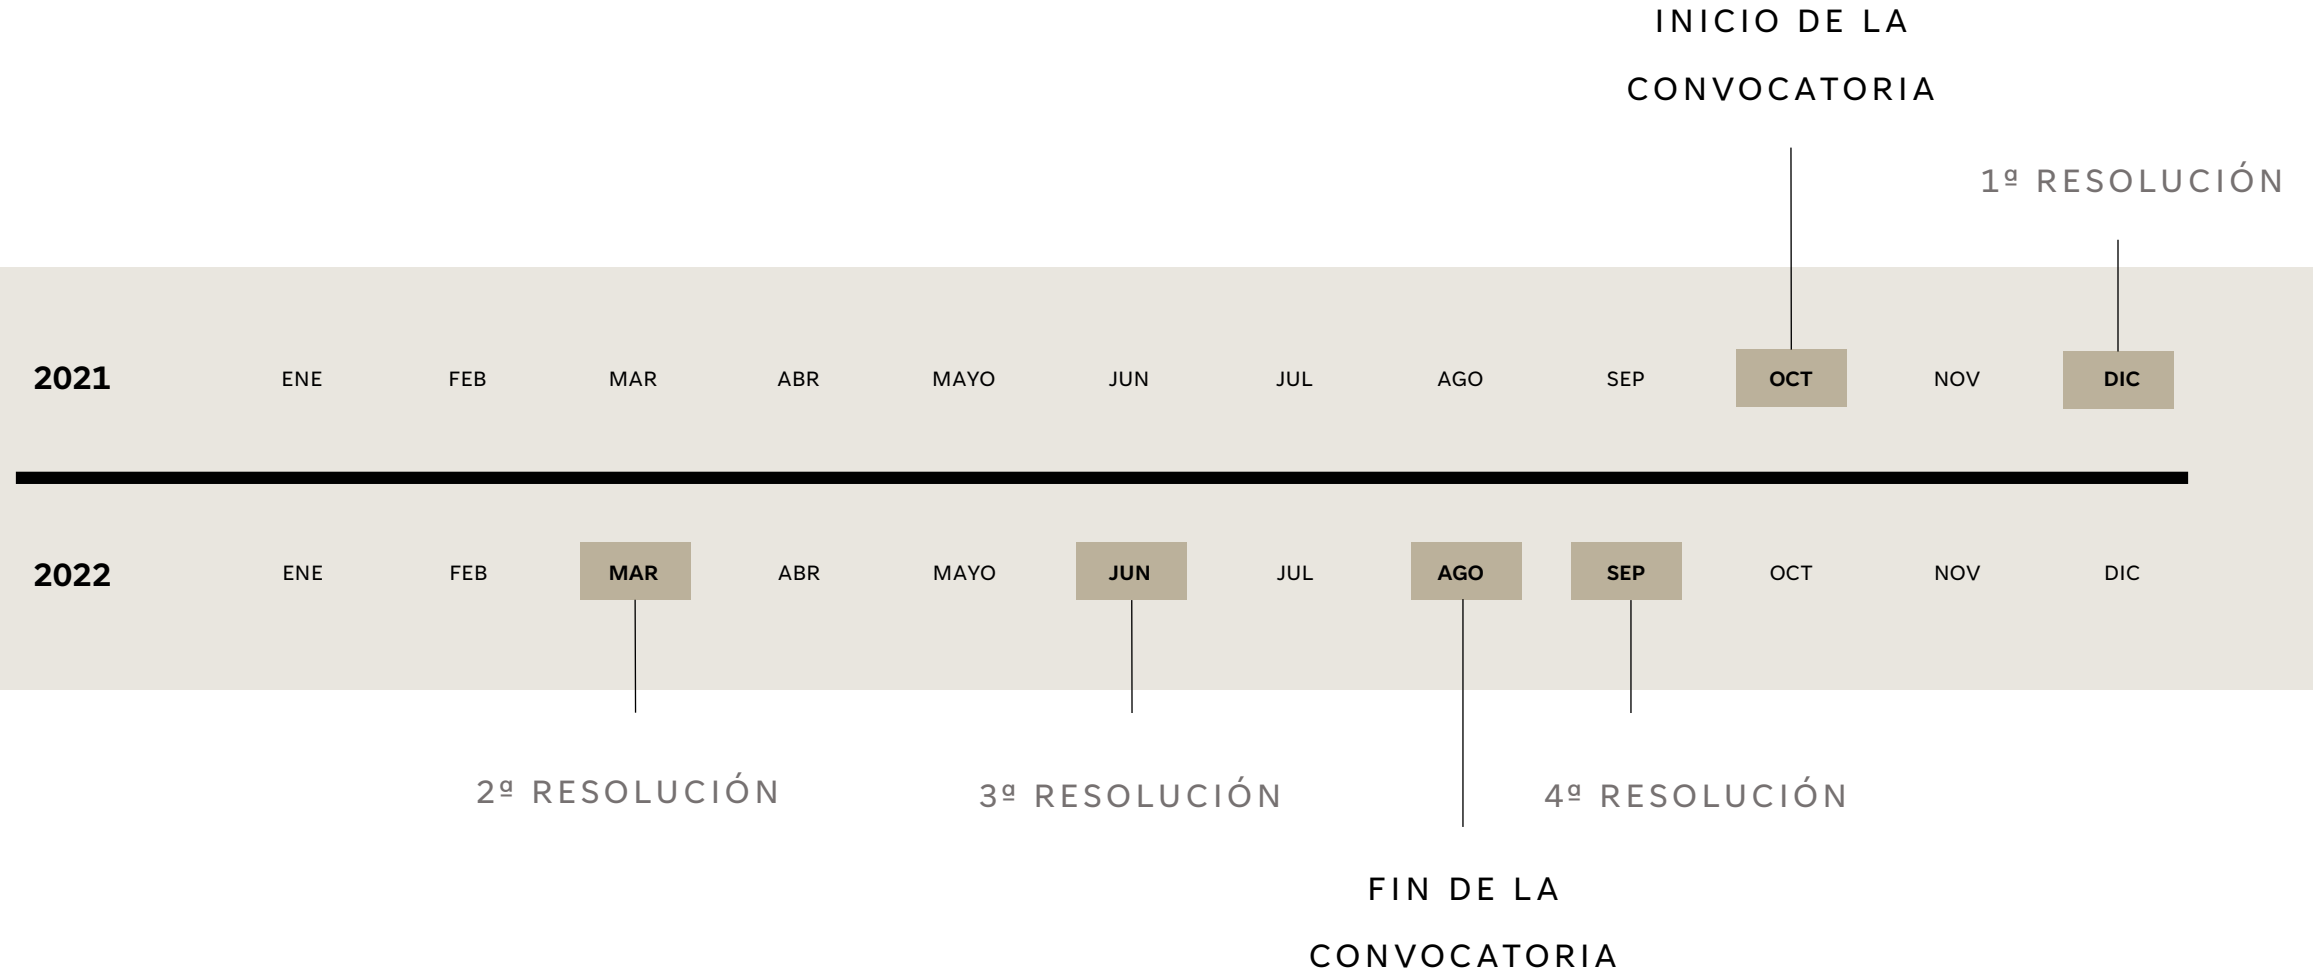

CALENDARIO CONVOCATORIA PICE-MOVILIDAD Y PICE-VISITANTES 2021 / 2022

¿CUÁNDO DEBO PRESENTAR MI PROYECTO?

Aunque puedes presentar tu proyecto desde el primer día de la convocatoria (01.10.2021), debes tener en cuenta las siguientes **fechas límite**.

30.11.2021

ÚLTIMO DÍA PARA ENVIAR
CANDIDATURA SI EL
PROYECTO ARRANCA ENTRE
EL **15.01.2022** Y EL
14.04.2022 (INCLUSIVE)

2021 ENE FEB MAR ABR MAY JUN JUL AGO SEP OCT **NOV** DIC

2022 ENE **FEB** MAR ABR **MAY** JUN JUL **AGO** SEP OCT NOV DIC

31.08.2022

ÚLTIMO DÍA PARA ENVIAR
CANDIDATURA SI EL
PROYECTO ARRANCA ANTES
DEL **14.01.2023** (INCLUSIVE)

CALENDARIO PICE 2021 / 2022

¡Amplía la información!

RECEPCIÓN DE SOLICITUDES	FECHAS DE PRESENTACIÓN	RESOLUCIONES	FECHA DE INICIO DEL PROYECTO	PUBLICACIÓN DE RESULTADOS	
				LISTADO PROVISIONAL	LISTADO DEFINITIVO
01.10.2021	01.10.2021	Dic 2021	Entre el 15.01.2022 y el 14.01.2023	Máx. 03.01.2022	Máx. 14.01.2022
	30.11.2021	Ene 2022			
-	01.12.2021	Mar 2022	Entre el 15.04.2022 y el 14.01.2023	Máx. 28.03.2022	Máx. 11.04.2022
	28.02.2022	Abr 2022			
31.08.2022	01.03.2022	Jun 2022	Entre el 15.07.2022 y el 14.01.2023	Máx. 28.06.2022	Máx. 12.07.2022
	31.05.2022	Jul 2022			
	01.06.2022	Sept 2022	Entre el 15.10.2022 y el 14.01.2023	Máx. 29.09.2022	Máx. 14.10.2022
	31.08.2022	Oct 2022			